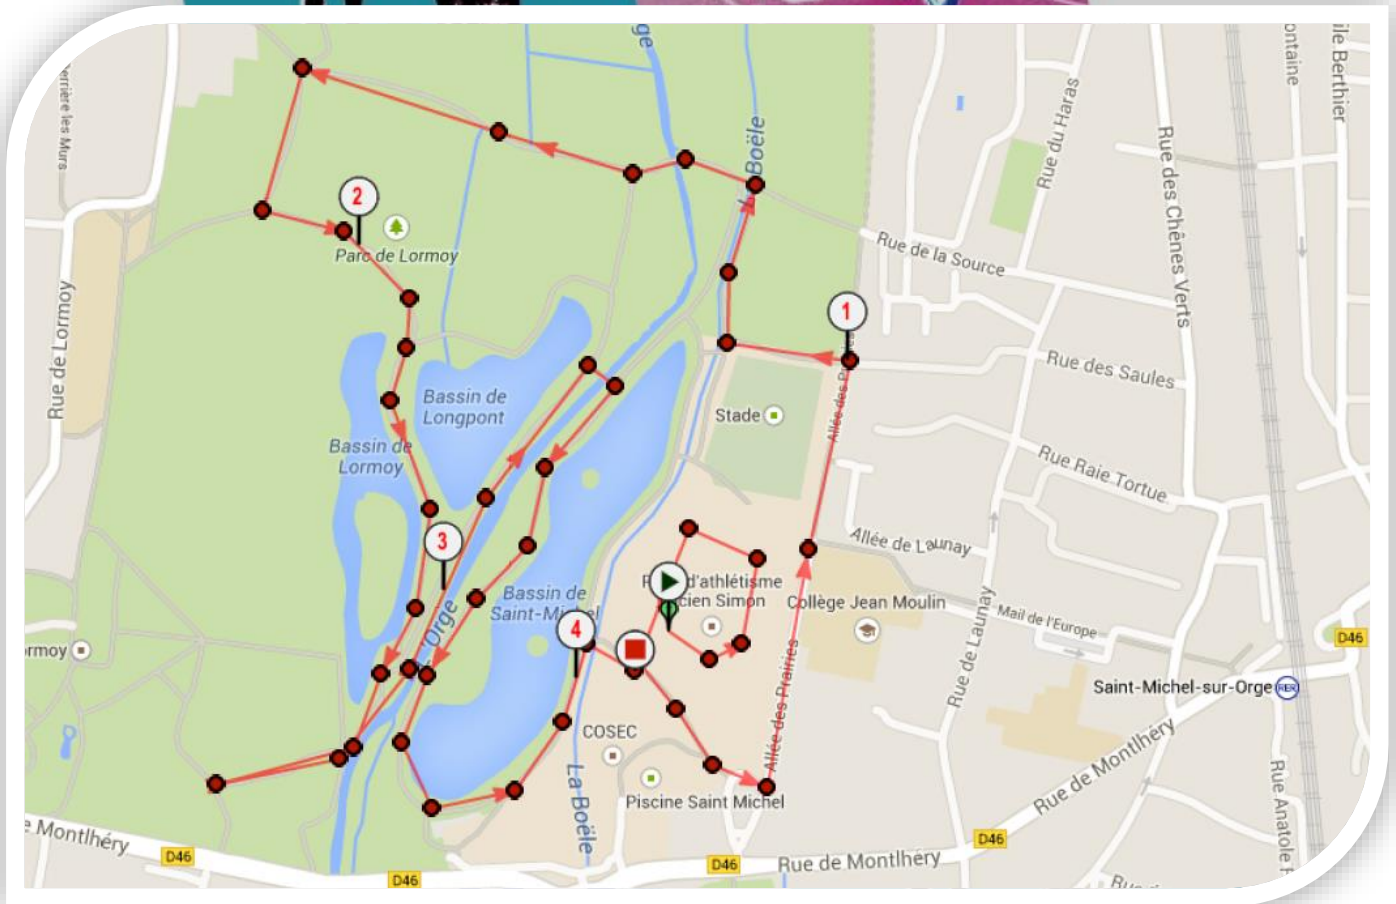

Run and bike

Saint Michel-sur-Orge | **Départ : 9.30**
31 Janvier 2016 | **Lieu : Piscine Cosec**